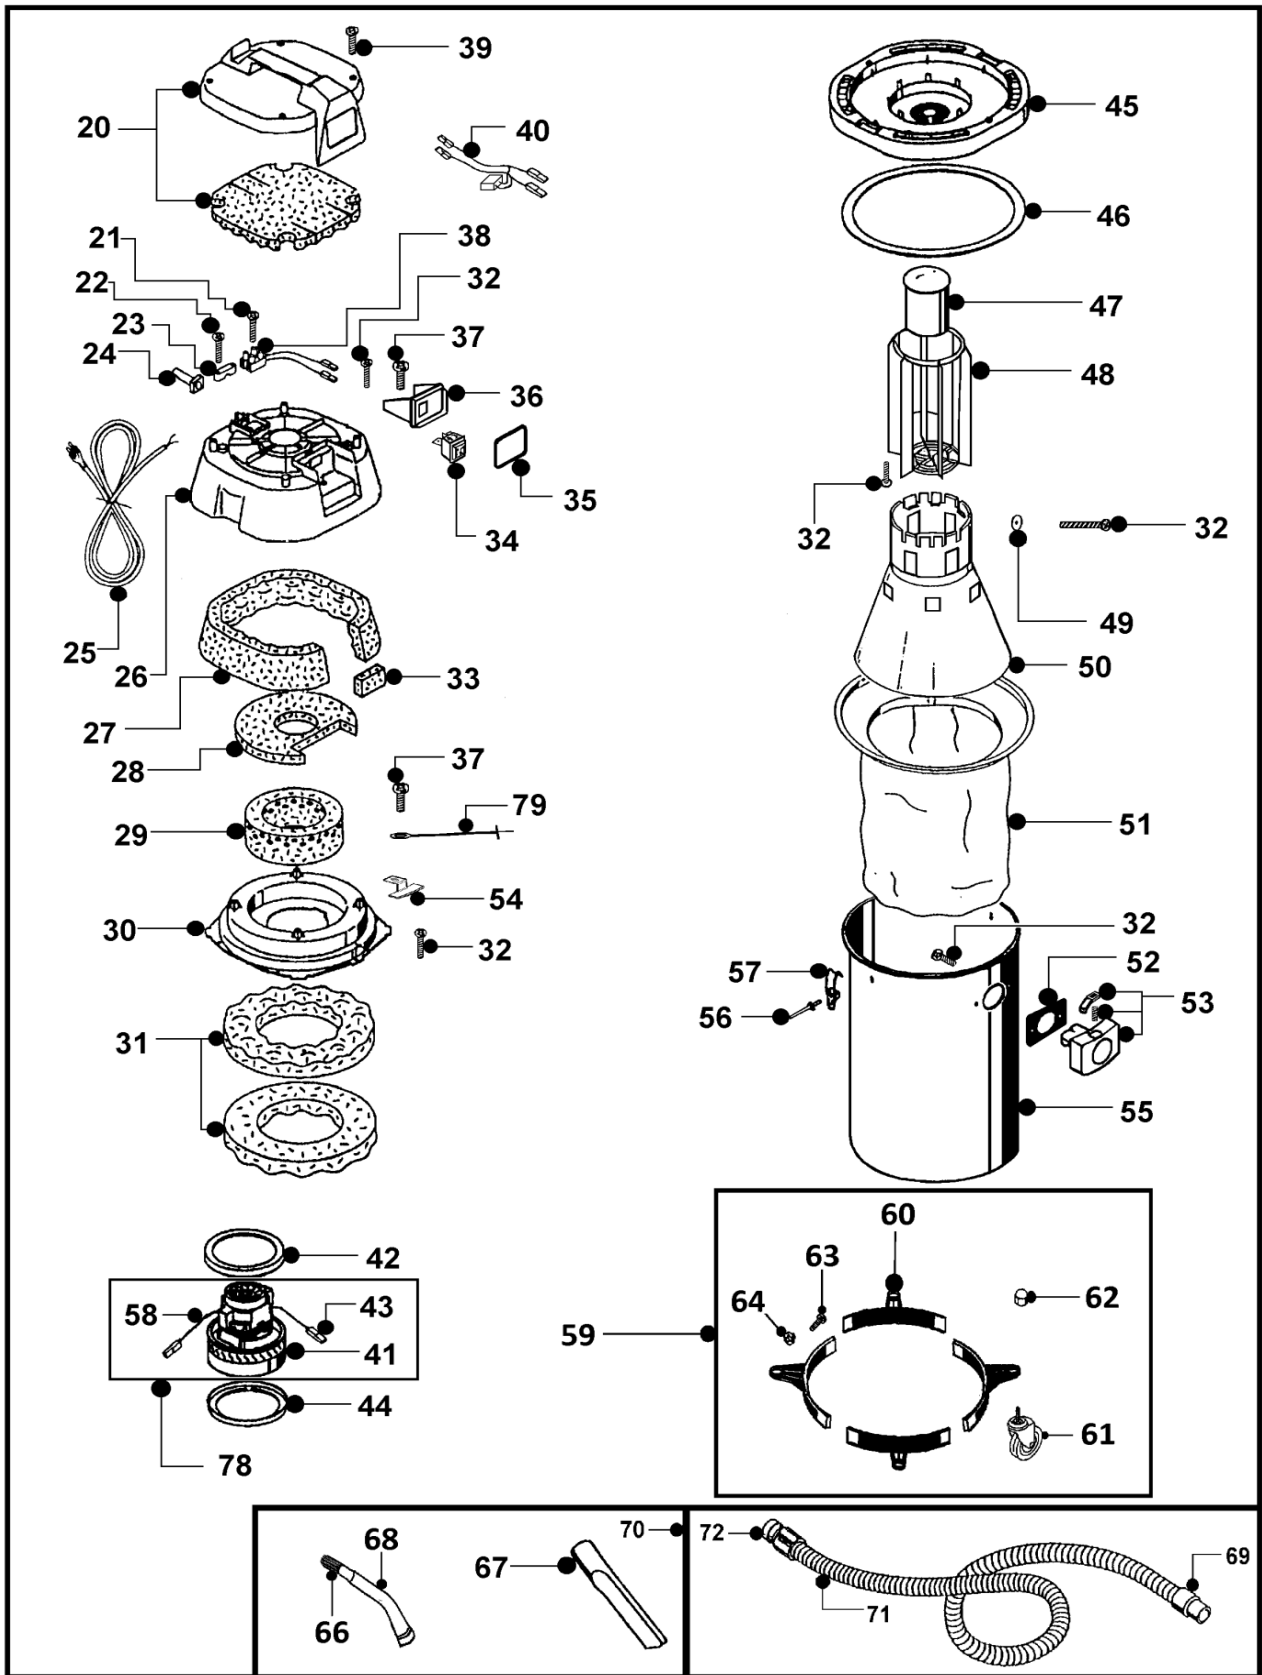

AS400 IK HD GH GIA.WD/GRI.WD EXP 17401210001

AS400 IK HD GH 230V GIA.WD/GRI.WD EXP**17401210001**

POS.	DESCRIZIONE	DESCRIPTION	Q.tà Qty.	CODICE CODE	NOTE NOTES
20	GR. MANIGLIA AS 10 GRIGIA+FIREFLEX		1	4071004	
21	VITE TCC 3 X 20 SP		1	2508500	
22	VITE TC M 3 X 16 ZINCATA		2	2508213	
23	BLOCCACAVO A PONTICELLO		1	2001340	
24	PASSACAVO GRIGIO		1	2502000	
25	CAVO 2 X 1 GRI. MT 10 EXP		1	2507065	
26	GR.CALOTTA AS10 GIALLA WD+INSERTI		1	6003320	
27	FIREFLEX CALOTTA AS 10		1	3000603	
28	FIREFLEX RAFFR.CALOTTA AS 10		1	3000602	
29	FIREFLEX RONDELLA A 35 FORI		1	3000601	
30	RONDELLA SEPARATORE AS 10		1	2009200	
31	FIREFLEX BASAMENTO MOT. AS 10		2	3000600	
32	VITE TCC 5 X 16 SP		16	2508570	
33	PROTEZIONE ADESIVA TRECCIOLE		1	3000053	
34	INTERRUTTORE BIPOLARE		1	2506230	
35	GUARNIZIONE QUADRO ELETTRICO		1	2502605	
36	QUADRO ELETTRICO AS 27		1	2009252	
37	VITE TCC 5 X 13 SP		3	2508560	
38	MORSETTO A 2 POLI ALIM. BIANCO		1	6100220	
39	VITE TCC 5X22 CP		4	2508591	
40	CONDENSATORE CABLATO AS 27		1	3005011	
41	MOTORE 2 A210 230V		1	2505450	
42	GUARNIZIONE MOTORE M 15 SP 7, 5		1	2502530	
43	TRECCIOLA MOTORE WD 400		1	2506377	
44	GUARNIZIONE MOTORE WS 1		1	2502500	
45	BASAMENTO MOTORE AS400 GRI. WD		1	2209204	
46	GUARNIZIONE BASAM. MOT. WD 400		1	2502405	
47	GALLEGGIANTE COMPLETO		1	6101100	
48	CESTELLO GALLEGGIANTE AS 27		1	2000090	
49	RONDELLA D. 6 X 24 X 1 ZINCATA		1	2509030	
50	CONO TENDIFILTRO AS 58		1	2000095	
51	GR.FILTRO TNT 100 GR/MQ AS400/M9 AUTO		1	6730015	
52	GUARNIZIONE BOCCHETTA D. 50		1	2502550	
53	BOCCHETTA NYLON D. 50 COMPL.		1	6000205	
54	PIASTRINA X KIT STATICO AS400		1	2504094	
55	INVOLUCRO ACCIAIO WD 400		1	2515627	
56	RIVETTO 4,8 X 10		4	2508830	
57	CHIUSURA COMPLETA ACCIAIO		2	6100003	
58	TRECCIOLA MOTORE S90		1	2506376	
59	GR.CARRELLO ALL.AS400 CMP(RUOTE D.100)		1	3572205	
60	SEGMENTO ALL.BASAMENTO AS400		4	2503205	
61	RUOTA PIVOTT.TBF/7 100L Z.G.10X15		4	2510085	
62	DADO CIECO M10		4	2508780	
63	VITE TC M6X35 ZB		4	2508290	
64	DADO M6 ZB		4	2508710	
66	SPAZZOLINO IN NYLON D.40 NERO		1	2511612	
67	LANCIA FESSURE GOMMA ANTITRACCIA		1	2511611	